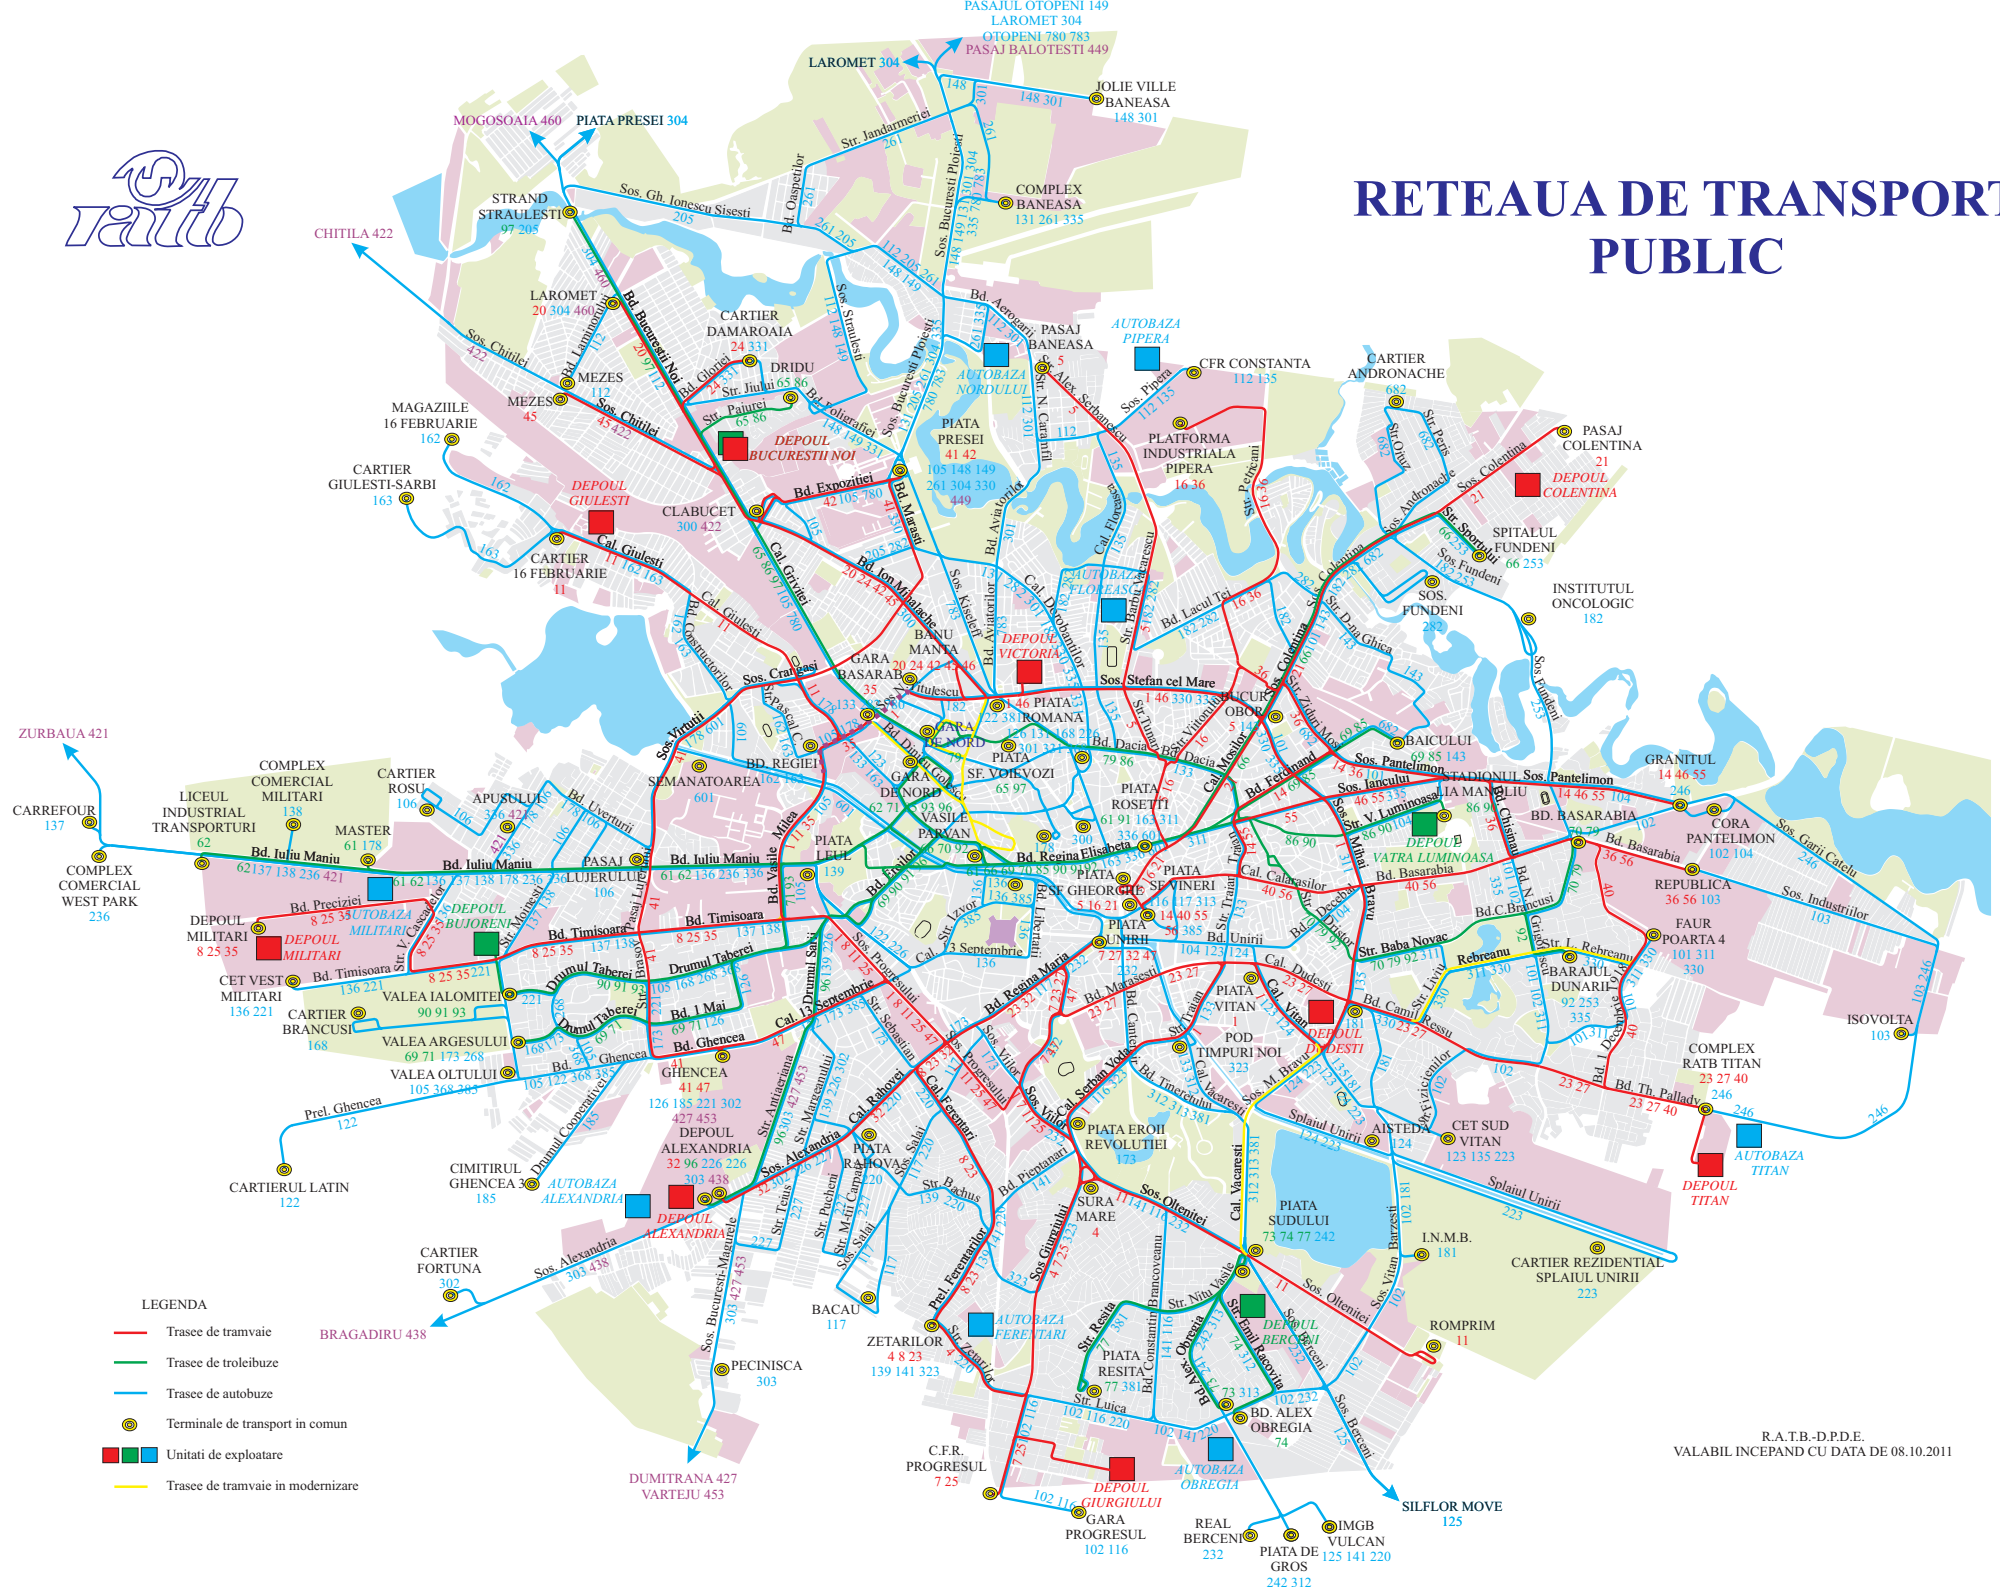

RETEAUA DE TRANSPORT PUBLIC

LEGENDA

- Trasee de tramvaie
- Trasee de troleibuz
- Trasee de autobuz
- Terminale de transport in comun
- Unitati de exploatare
- Trasee de tramvaie in modernizare

R.A.T.B.-D.P.D.E.
VALABIL INCEPAND CU DATA DE 08.10.2011